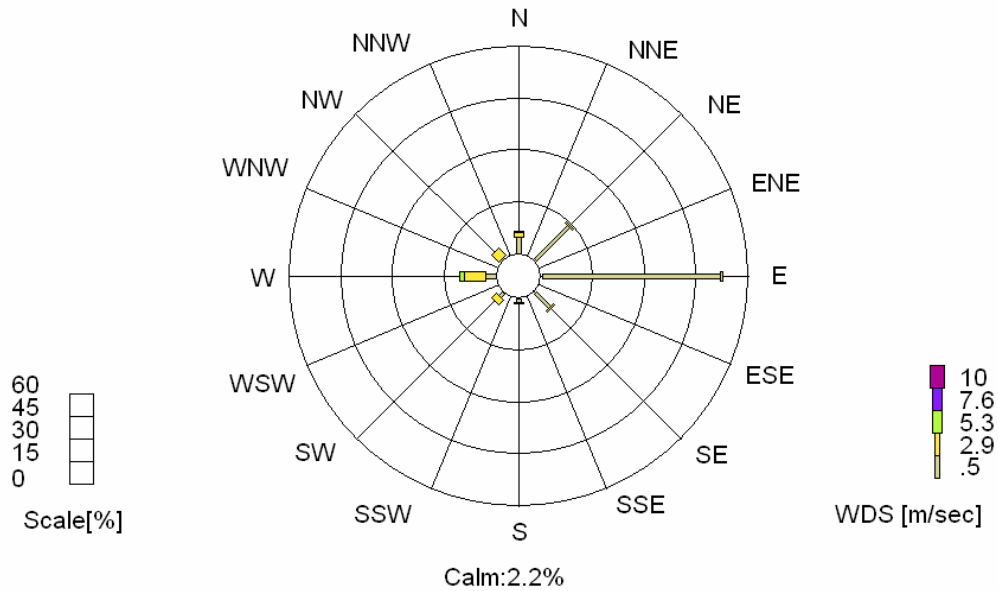

תצ"א של האזור עם סימון מיקום התלונה

סימול מיקום התלונות וכן סימול מיקום תחנת ניטור חדרה

סימול ריכוז תלונות זיהום אוויר של ריח עשן בחדרה וסימול מיקום מפחמות פעילות הממוקמות כ- 12 ק"מ מזרחית לחדרה.

שושנת רוחות לתקופת התלונות

שושנת רוחות מתחנת ניטור חדרה (מיקום ניתן בנספח 2) עבור התקופה 06.10.10-30.10.10 בין השעות 22:00 בערב ועד 07:00 ביום המחרת

Periodic Wind Rose HADERA 06/10/2010 22:00-30/10/2010 07:00

Station:HADERA

AVG:5 Min. [22:00-07:00]